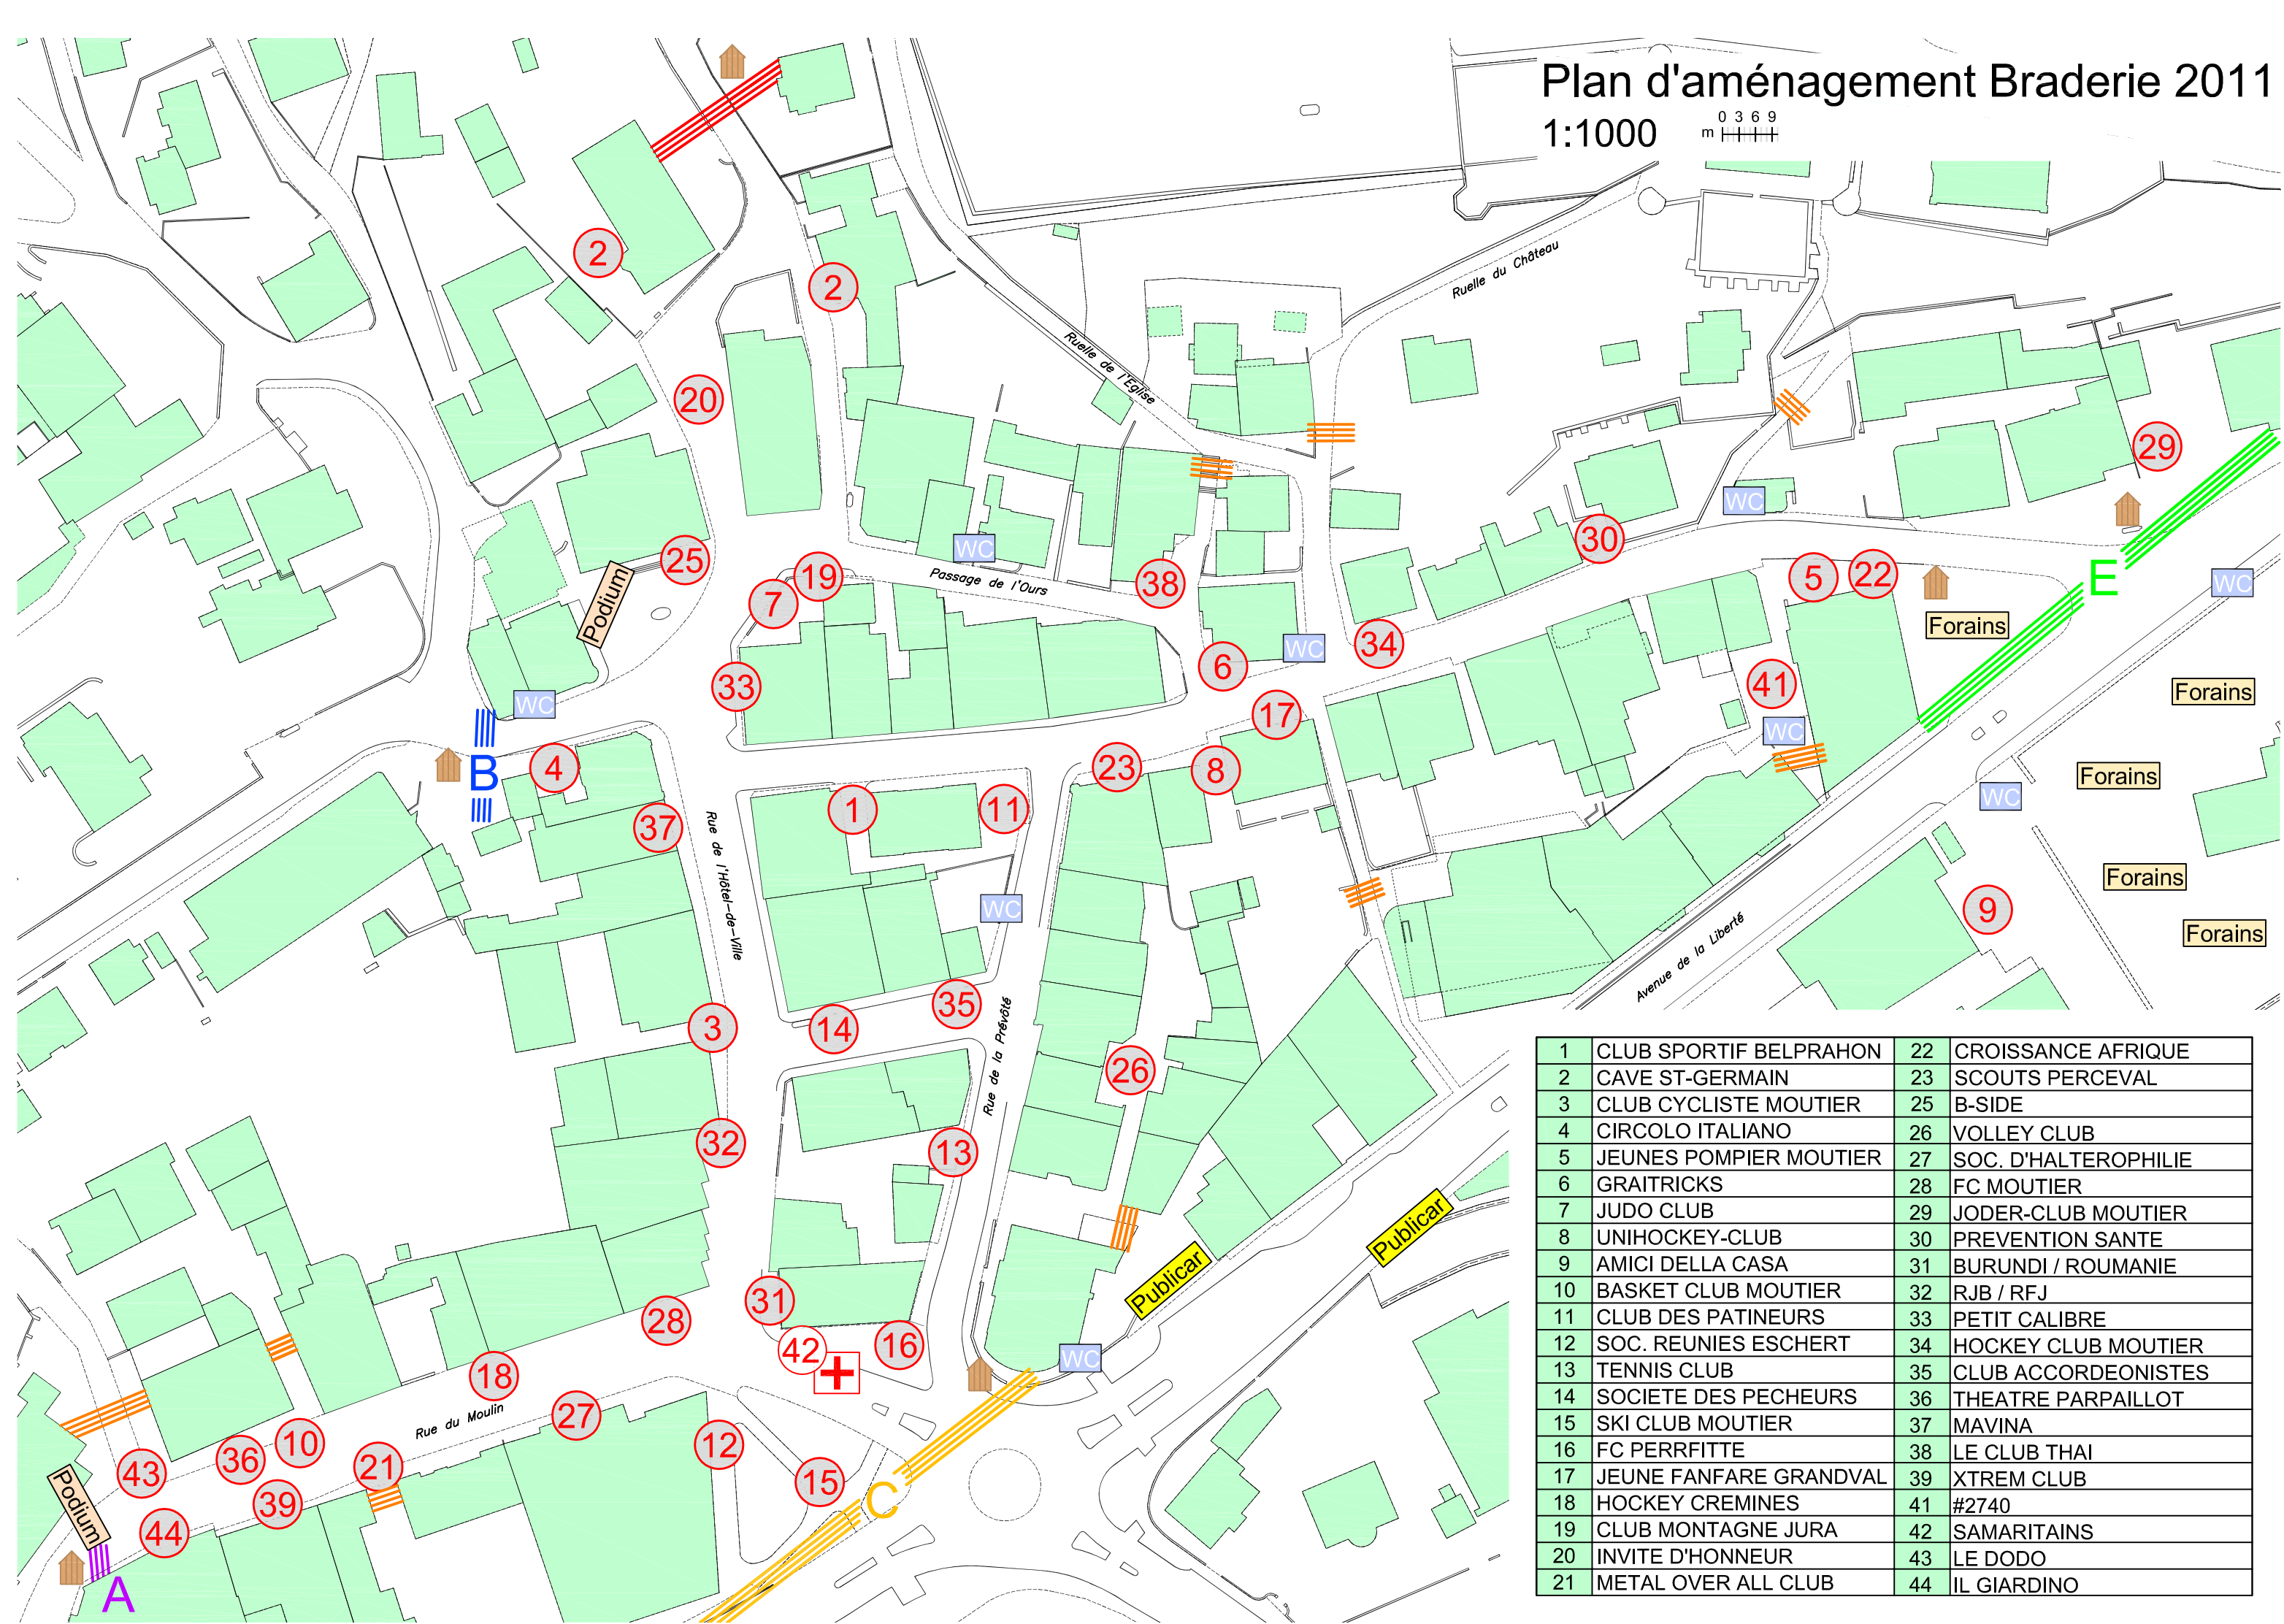

# Plan d'aménagement Braderie 2011

1:1000

0 3 6 9  
m

1	CLUB SPORTIF BELPRAHON	22	CROISSANCE AFRIQUE
2	CAVE ST-GERMAIN	23	SCOUTS PERCEVAL
3	CLUB CYCLISTE MOUTIER	25	B-SIDE
4	CIRCOLO ITALIANO	26	VOLLEY CLUB
5	JEUNES POMPIER MOUTIER	27	SOC. D'HALTEROPHILIE
6	GRAITRICKS	28	FC MOUTIER
7	JUDO CLUB	29	JODER-CLUB MOUTIER
8	UNIHOCCY-CLUB	30	PREVENTION SANTE
9	AMICI DELLA CASA	31	BURUNDI / ROUMANIE
10	BASKET CLUB MOUTIER	32	RJB / RFJ
11	CLUB DES PATINEURS	33	PETIT CALIBRE
12	SOC. REUNIES ESCHERT	34	HOCKEY CLUB MOUTIER
13	TENNIS CLUB	35	CLUB ACCORDEONISTES
14	SOCIETE DES PECHEURS	36	THEATRE PARPAILLOT
15	SKI CLUB MOUTIER	37	MAVINA
16	FC PERRFITTE	38	LE CLUB THAI
17	JEUNE FANFARE GRANDVAL	39	XTREM CLUB
18	HOCKEY CREMINES	41	#2740
19	CLUB MONTAGNE JURA	42	SAMARITAINS
20	INVITE D'HONNEUR	43	LE DODO
21	METAL OVER ALL CLUB	44	IL GIARDINO